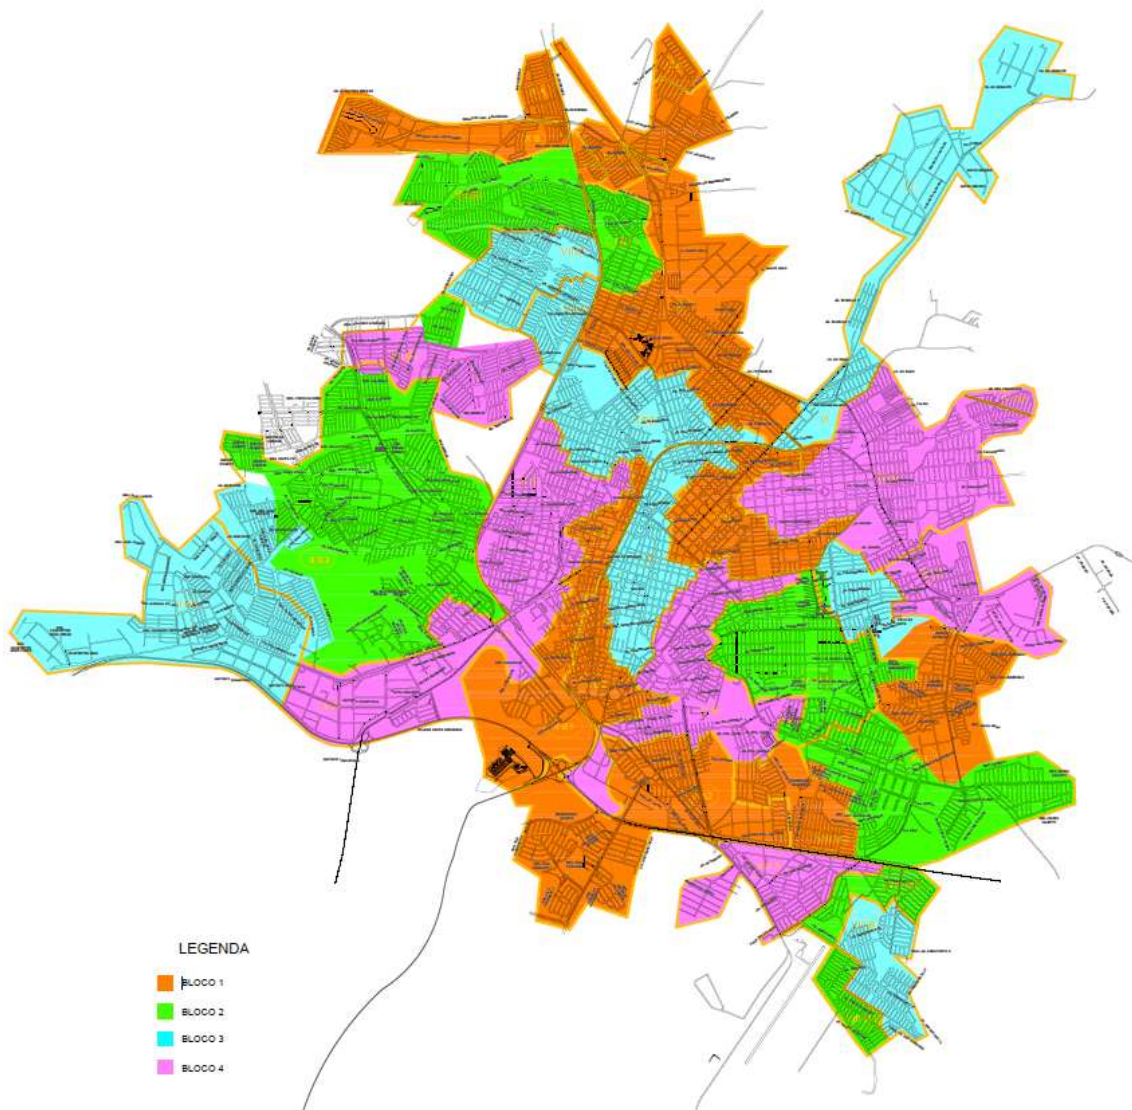

UTILIDADE PÚBLICA

Implantação de rodízio no sistema de abastecimento de água de Franca

(30/8/2021) A Sabesp informa que em razão de uma das mais severas estiagens da história de Franca, situação que vem ocorrendo também em várias regiões do Brasil, será necessário iniciar o rodízio no sistema de abastecimento da cidade a partir de quinta-feira, dia 2/9. A Companhia vem realizando ações para manter a distribuição de água para a população, como captações emergenciais, monitoramento dos usos dos irrigantes da bacia do Rio Canoas e uma campanha de comunicação visando conscientizar a população sobre a necessidade de economia de água.

Os setores estão disponíveis no site da Sabesp (www.sabesp.com.br) e da Prefeitura de Franca (<https://www.franca.sp.gov.br/>) e são distribuídos conforme mapa abaixo:

Bloco	Bairros
Bloco 1	Alvorada, Antonio Petrágli, Bernardino Pucci, Boa Vista, C.H. Otávio Cilurzo, Campo Belo, Candeias I, Candeias II, CDHU Pq. dos Mutantes, CDP, Cel. Antonio Jacinto Sobrinho, Chácaras Belvedere Bandeirantes, Chico Neca, Cidade Nova, Conj. Hab. Imperador, Consolação, Dom Bosco, Dom Pedro I, Dora Maria, Elimar I, Elimar II, Esplanada Primo Meneghetti II, ETE, Europa, Flores, Flórida, Formosa, Franca Shopping, Fund. Casa, Gramados I, Gramados II, Ipanema, Jardim Botânico, Jd. América, Jd. Betânia, Jd. Boa Esperança, Jd. Bueno, Jd. Maria, Jd. Nsa. das Graças, Jd. Seminário, Jd. Sta. Eugênia, Marambaia, Milena, Miramontes, Miron, Moema, Nicácio, Nosso Lar, Nova Franca, Núcleo Alpha, Olivito, Paineiras, Paraíso, Parati, Parte Amazonas, Parte Cambuí, Parte Chác. Sto. Antonio, Parte Champagnat, Parte City Petrópolis, Parte do Centro, Parte do Sta. Lúcia, Parte Estação, Parte Francal, Parte Francal, Parte Francano, Parte Francano, Parte Higienópolis, Parte Higienópolis, Parte Lima, Parte Lima, Parte Vila Isabel, Parte Vila. Totoli, Pedreira, Piemonte I, Piemonte II, Pinhais, Planalto, Policia Rodoviária, Pq. das Acácias, Pq. das Águas, Progresso,